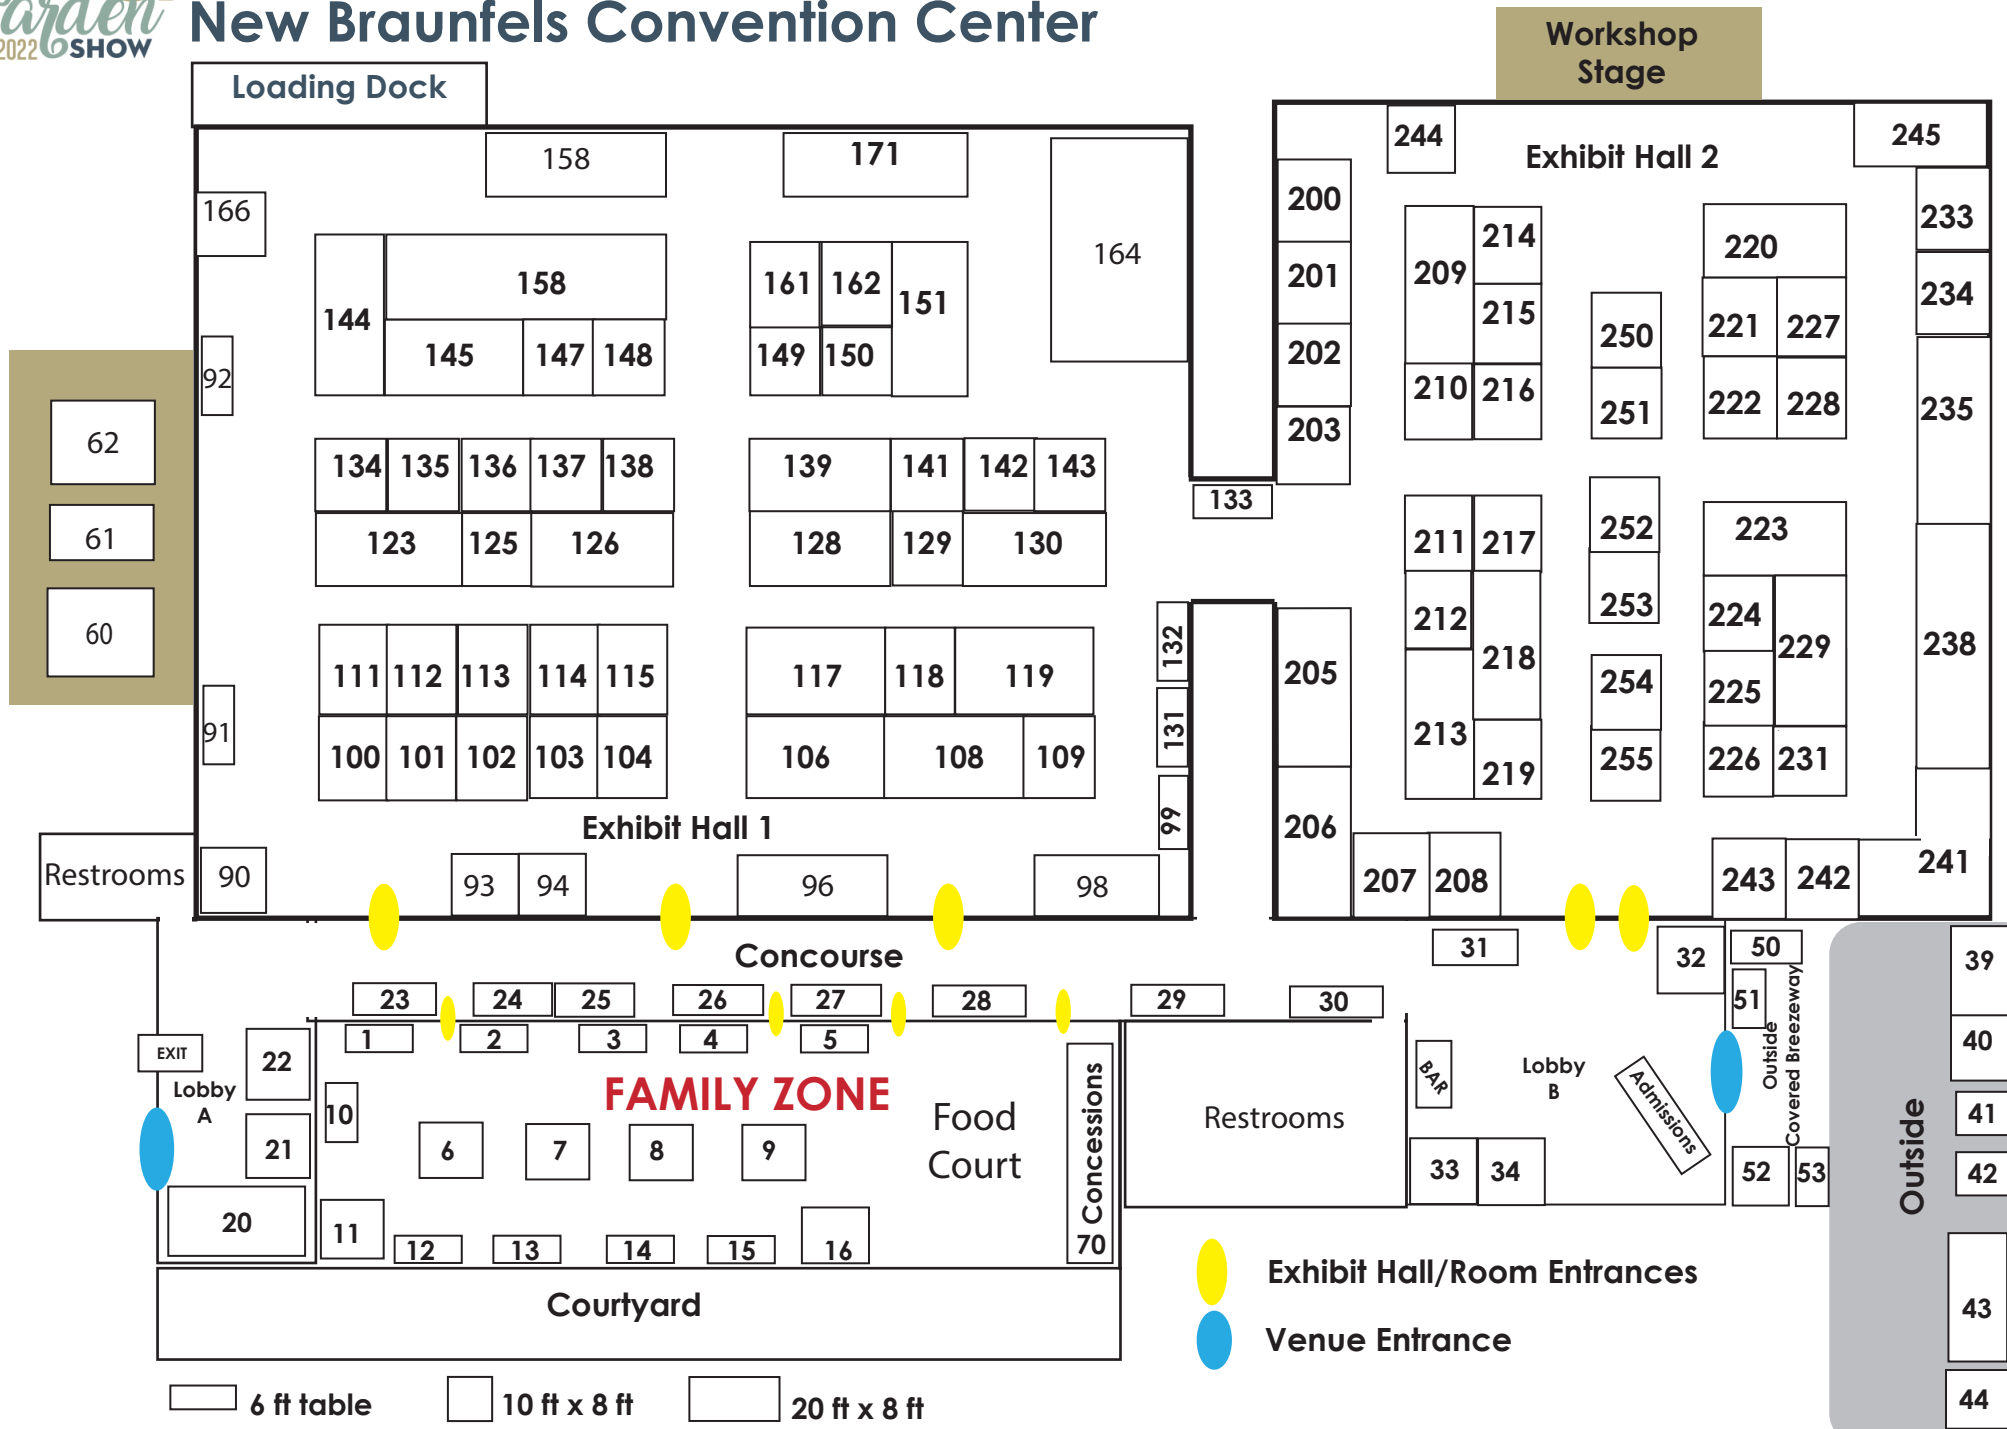

# Exhibitor Map New Braunfels Convention Center

- 62
- 61
- 60

Loading Dock

Workshop Stage

158 171 164

166 144 158 145 147 148 161 162 151 149 150

92 134 135 136 137 138 139 141 142 143 123 125 126 128 129 130

91 111 112 113 114 115 117 118 119 100 101 102 103 104 106 108 109

90 93 94 96 98

244 245

200 201 202 203 233 234 235

214 215 216 210 250 251 220 221 227 222 228

211 217 252 223 212 218 253 224 229 225 226 231 219 254 255

205 206 207 208 243 242 241

23 24 25 26 27 28 29 30

1 2 3 4 5

6 7 8 9

10 11 12 13 14 15 16

20 21 22

31 32 33 34 50 51 52 53

39 40 41 42 43 44